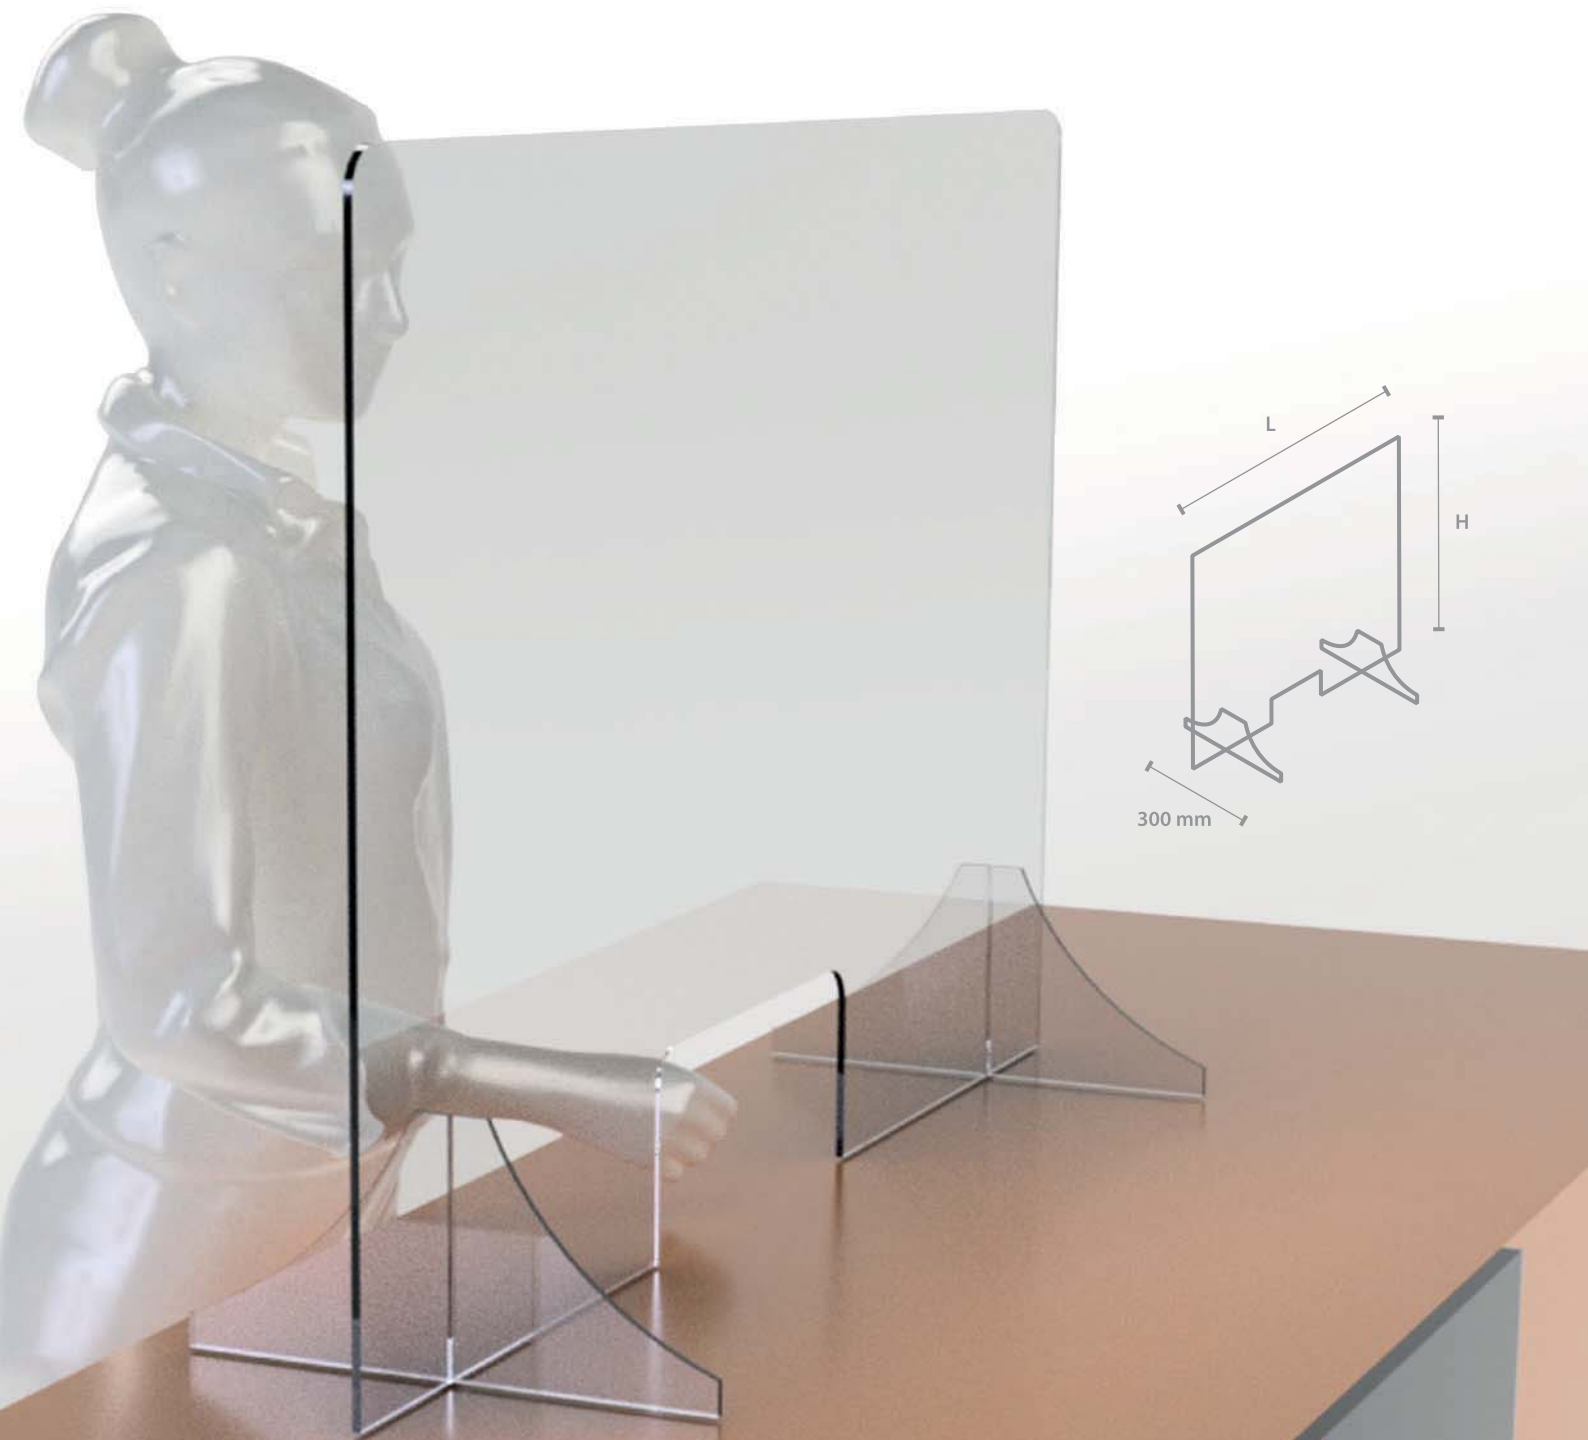

 MADE IN ITALY

COVIBARRIER

Protection Systems
& Barriers for Offices &
Commercial Premises

Tel: 01 860 1860 | Email: info@ecilighting.ie

<u>Code</u>	<u>Product Description</u>	<u>Dimensions (L x H)</u>
BR-6060-C		600 mm x 600 mm
BR-6070-C		600 mm x 700 mm
BR-6080-C		600 mm x 800 mm
BR-60100-C		600 mm x 1000 mm
BR-8060-C		800 mm x 600 mm
BR-8070-C		800 mm x 700 mm
BR-8080-C		800 mm x 800 mm
BR-80100-C		800 mm x 1000 mm
BR-10060-C		1000 mm x 600 mm
BR-10070-C		1000 mm x 700 mm
BR-10080-C		1000 mm x 800 mm
BR-100100-C		1000 mm x 1000 mm
BR-12060-C		1200 mm x 600 mm
BR-12070-C		1200 mm x 700 mm
BR-12080-C		1200 mm x 800 mm
BR-120100-C		1200 mm x 1000 mm
BR-14060-C		1400 mm x 600 mm
BR-14070-C		1400 mm x 700 mm
BR-14080-C		1400 mm x 800 mm
BR-140100-C		1400 mm x 1000 mm

<u>Code</u>	<u>Product Description</u>	<u>Dimensions (L x H)</u>
BR-6060-SF		600 mm x 600 mm
BR-6070-SF		600 mm x 700 mm
BR-6080-SF		600 mm x 800 mm
BR-60100-SF		600 mm x 1000 mm
BR-8060-SF		800 mm x 600 mm
BR-8070-SF		800 mm x 700 mm
BR-8080-SF		800 mm x 800 mm
BR-80100-SF		800 mm x 1000 mm
BR-10060-SF		1000 mm x 600 mm
BR-10070-SF		1000 mm x 700 mm
BR-10080-SF		1000 mm x 800 mm
BR-100100-SF		1000 mm x 1000 mm
BR-12060-SF		1200 mm x 600 mm
BR-12070-SF		1200 mm x 700 mm
BR-12080-SF		1200 mm x 800 mm
BR-120100-SF		1200 mm x 1000 mm
BR-14060-SF		1400 mm x 600 mm
BR-14070-SF		1400 mm x 700 mm
BR-14080-SF		1400 mm x 800 mm
BR-140100-SF		1400 mm x 1000 mm